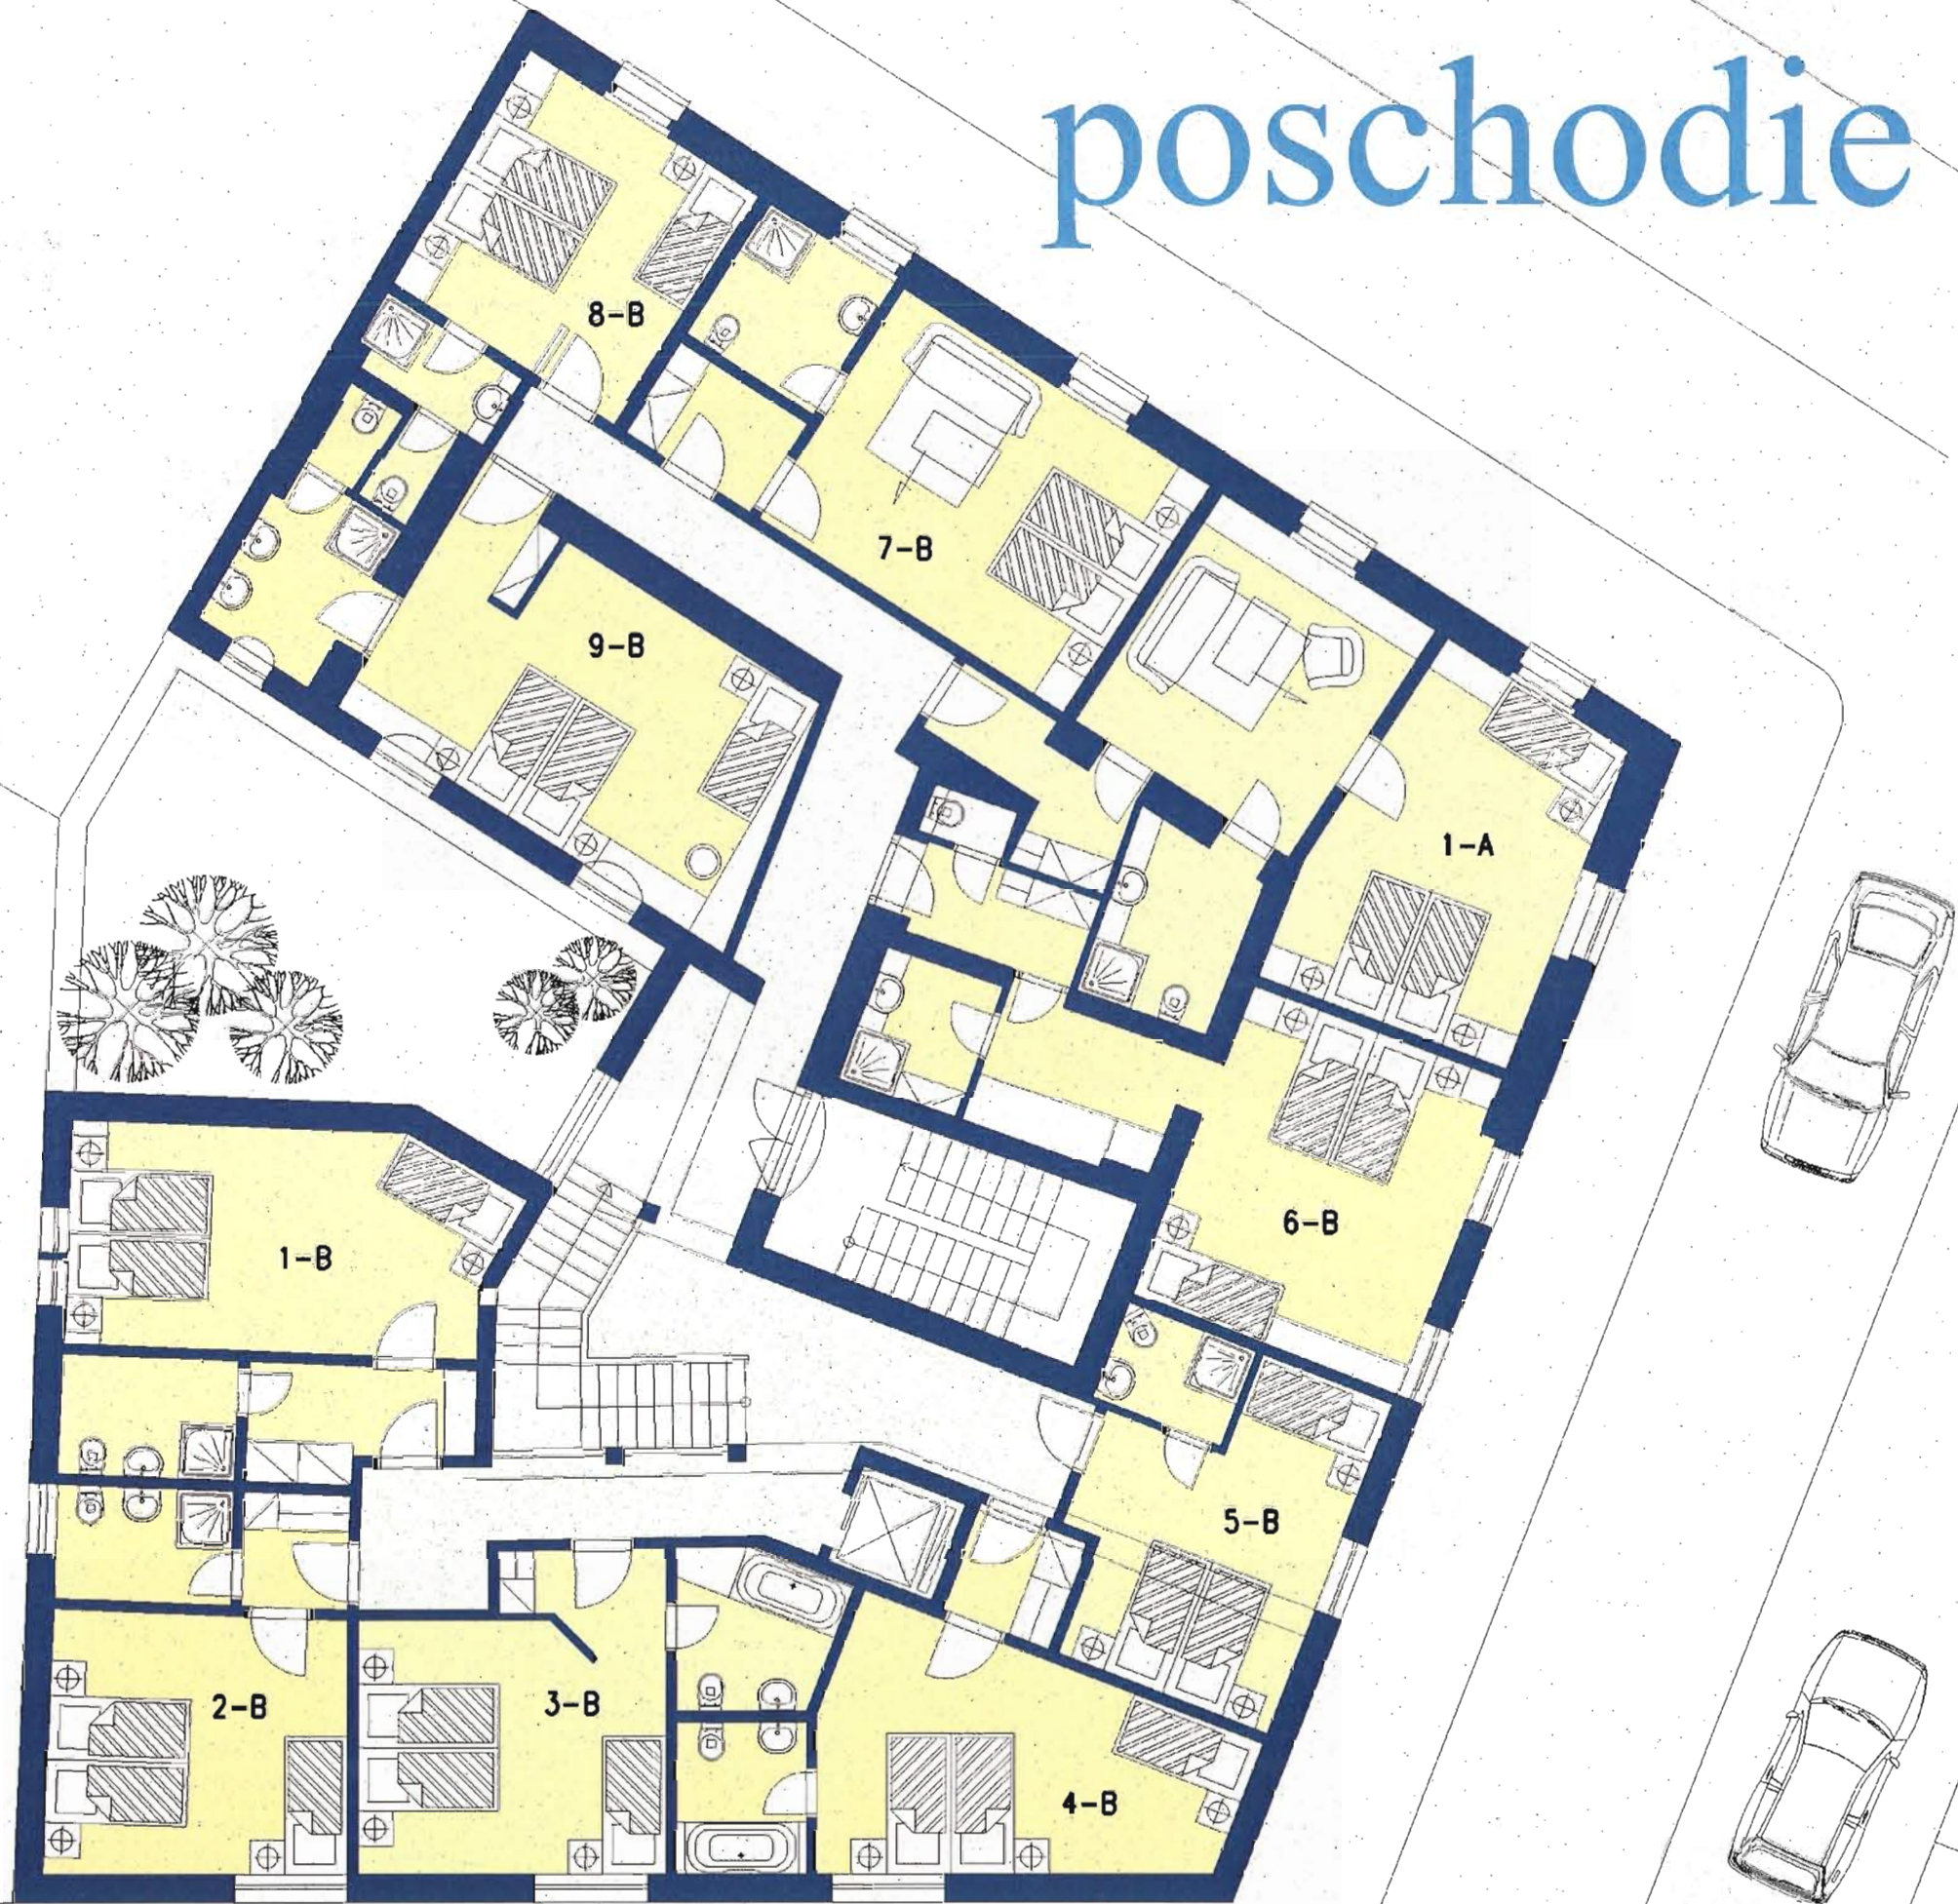

prestavba objektu

hotel zlatý orol

Kapacity objektu :

Prízemie	2x 2-postel.izba 2x apartmán
Poschodie 1	9x 2-postel.izba 1x apartmán
Poschodie 2	12x 2-postel.izba
Podkrovie	12x 2-postel.izba
<hr/>	
Celkom	35x 2-postel.izba 4x apartmán 76x stálych lôžok 35x prístelka
Celková kapacita	111 lôžok

SUSEDNÁ BUDOVA

prízemie

SUSEDNÁ BUDOVA

poschodie 1

SUSEDNÁ BUDOVA

podkrovie

SUSEDNÁ BUDOVA

podkrovie 2

vizualizácia objektu